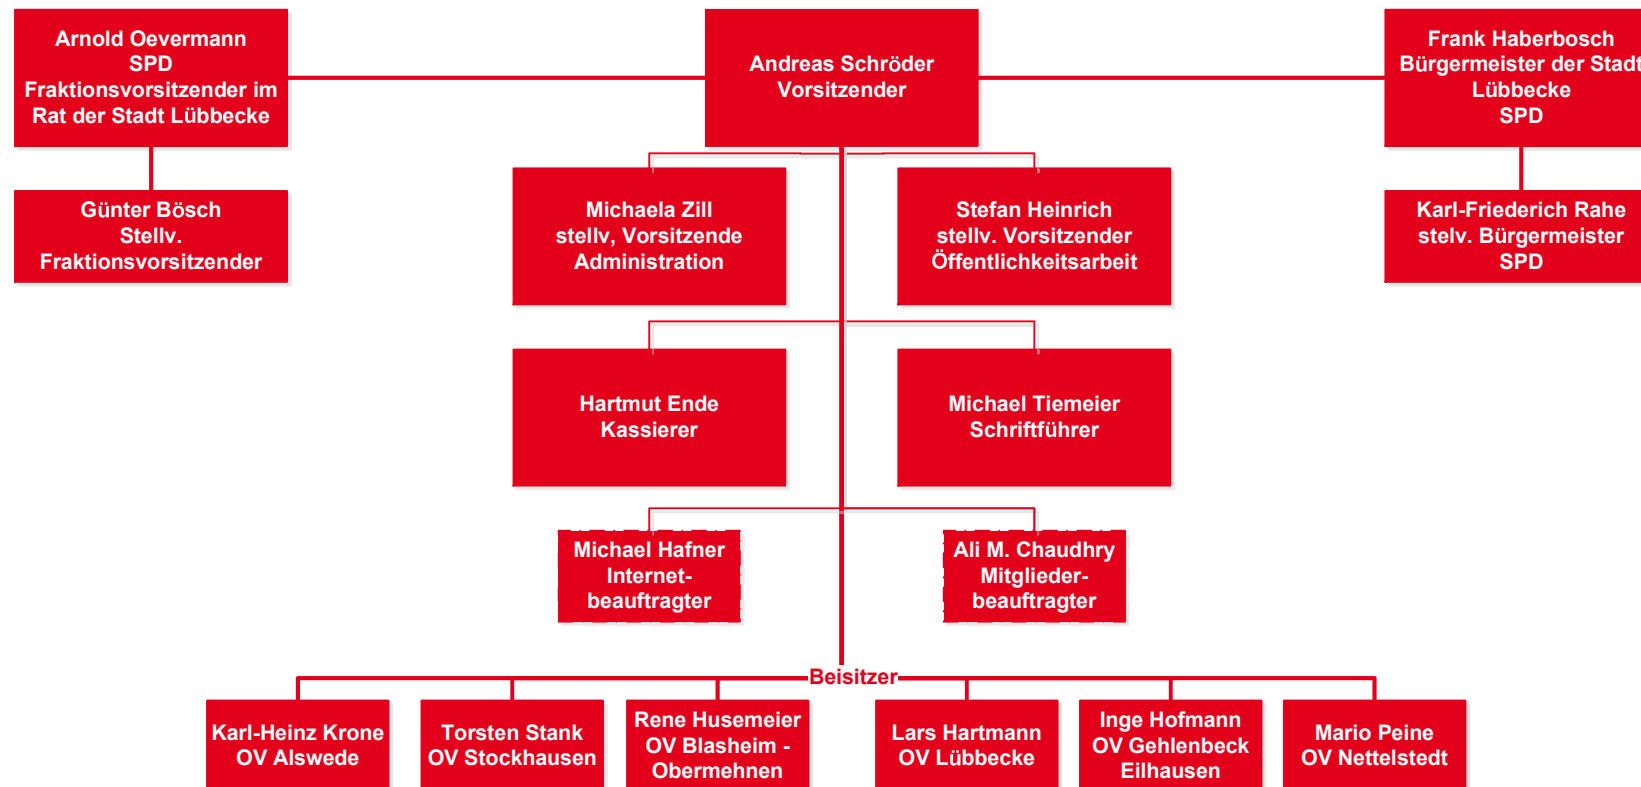

SPD Stadtverband Lübbecke

insgesamt 44 Delegierte und 18 Ersatzdelegierte aus den Ortsvereinen