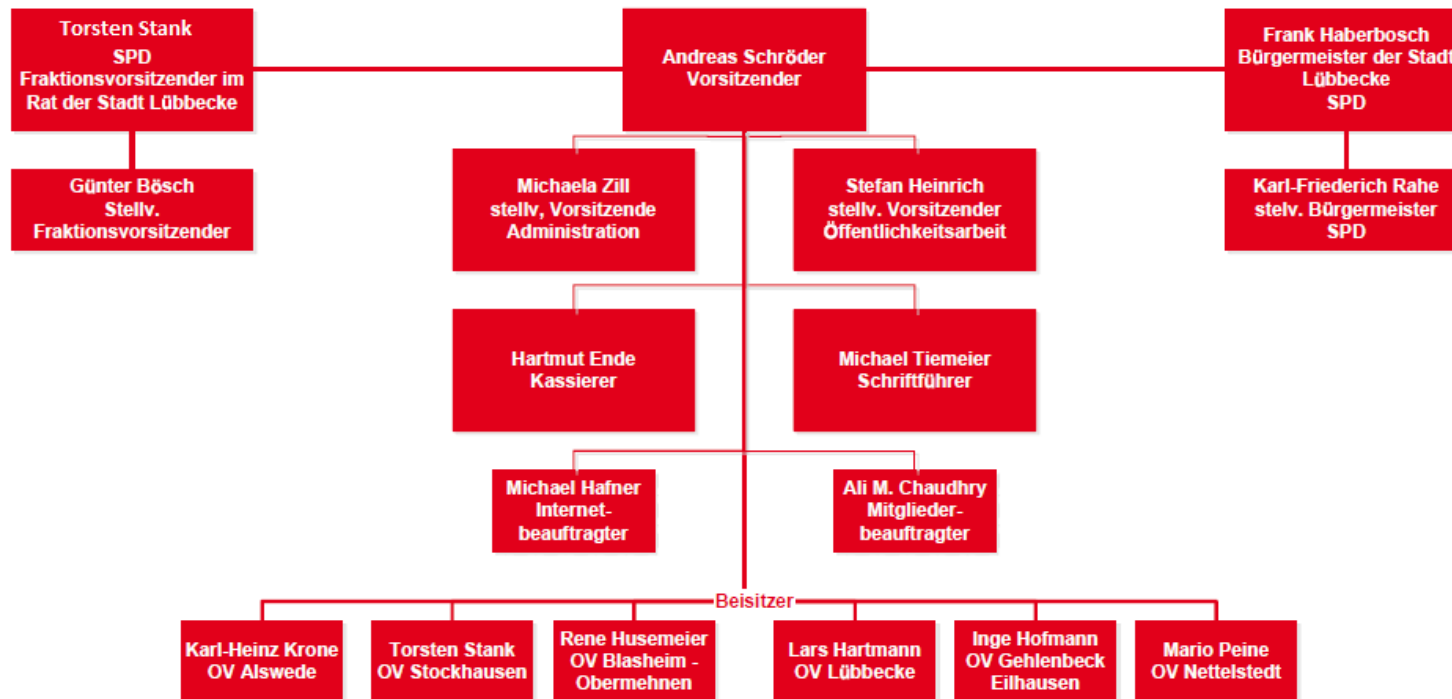

SPD Stadtverband Lübecke

insgesamt 44 Delegierte und 18 Ersatzdelegierte aus den Ortsvereinen