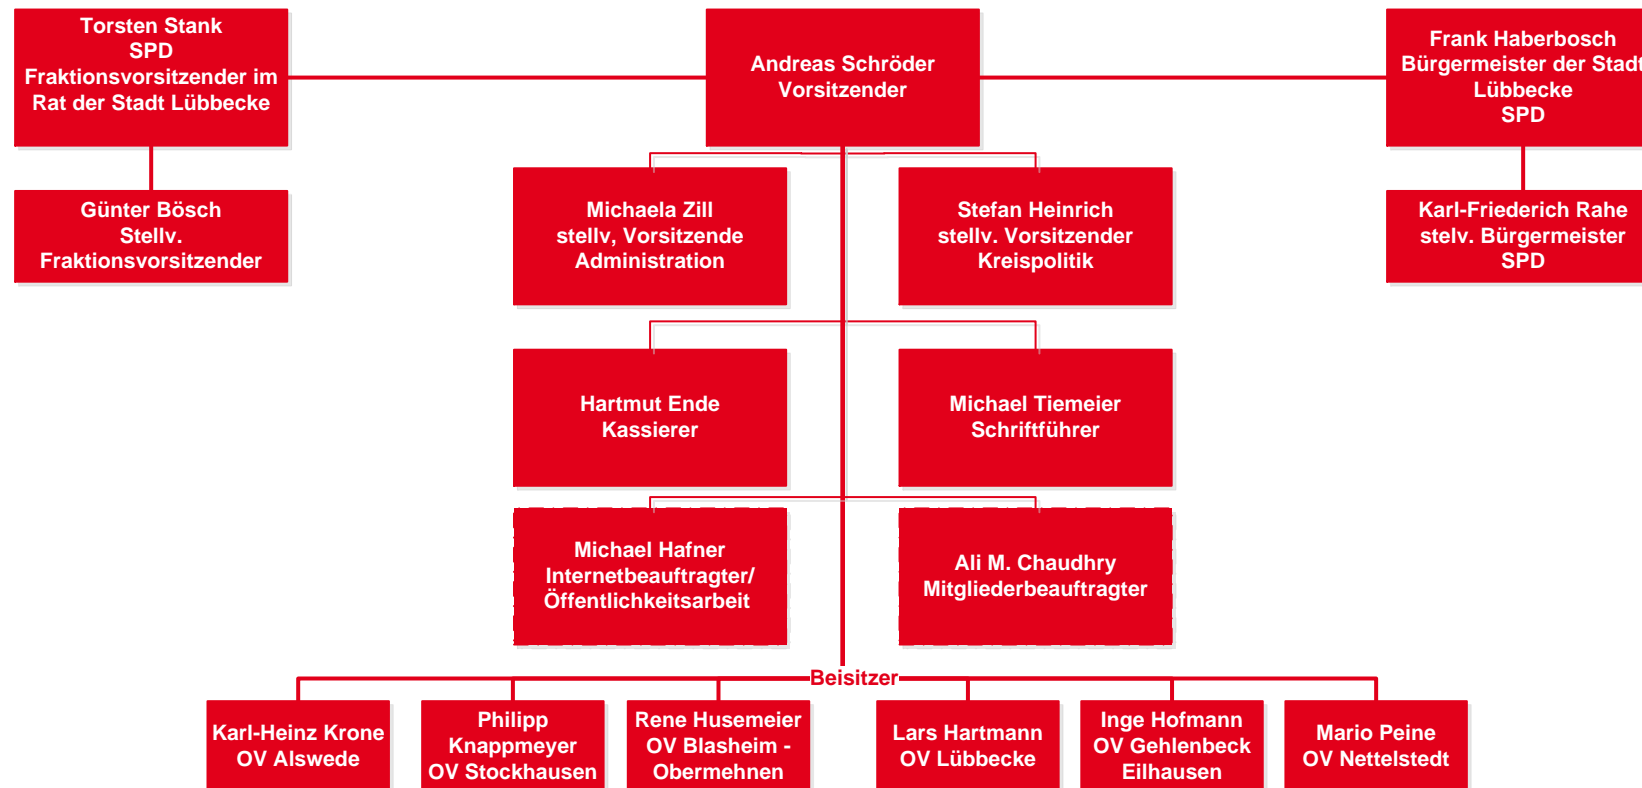

SPD Stadtverband Lüneburg

insgesamt 44 Delegierte und 18 Ersatzdelegierte aus den Ortsvereinen