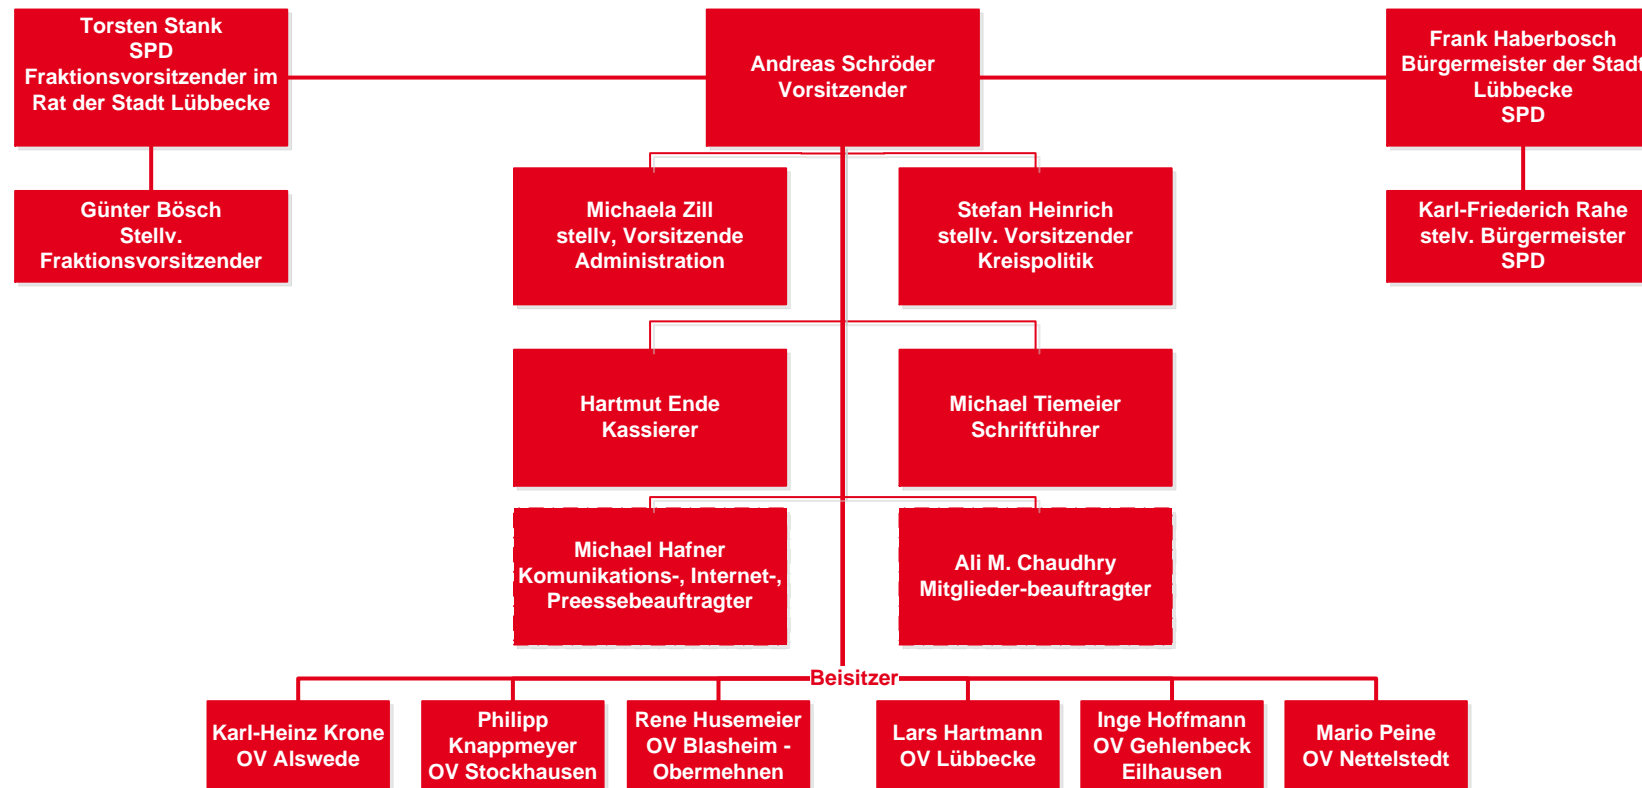

# SPD Stadtverband Lüneburg

insgesamt 44 Delegierte und 18 Ersatzdelegierte aus den Ortsvereinen